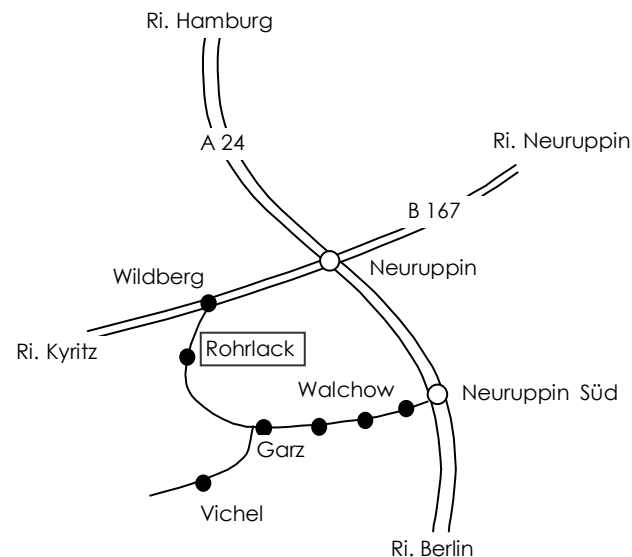

## Anreise

Autobahn A 24 Richtung Hamburg. Ausfahrt Neuruppin, Richtung Kyritz / Neustadt Dosse. Dabergotz und Kerzlin durchqueren und in Wildberg links nach Rohrlack abbiegen.

Bitte nutzen sie den angezeigten Parkplatz auf dem Sportplatz am Ortsausgang Richtung Garz.