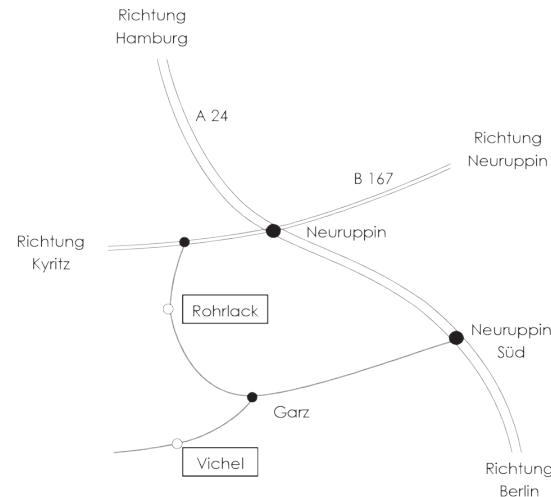

LebensWerkGemeinschaft 

LebensOrte   
Lebensgemeinschaft  
Rohrlack / Vichel

20  JAHRE  
Werkgemeinschaft

[www.lebensorte.de](http://www.lebensorte.de)

[www.werkgemeinschaft-bb.de](http://www.werkgemeinschaft-bb.de)