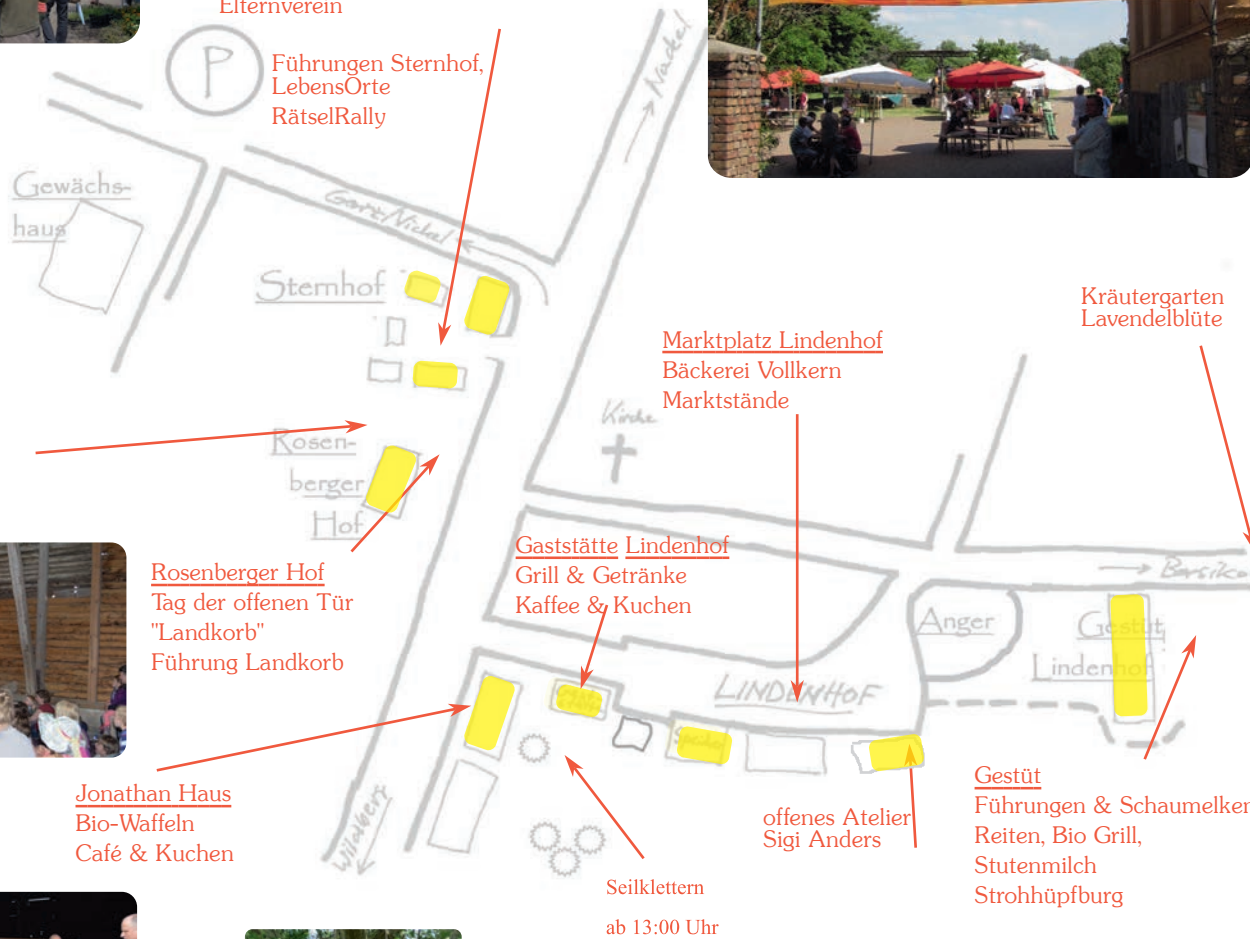

## Rosenberger Hof

13:00 Uhr Führung  
Landkorb + Lager

## Kinder-Abenteuerwanderung,

Treckerfahren

Start 15:00 Uhr Rosenberger Hof

## Sterns Hof-Café

Bio Speisen & Getränke,  
Grill, Kaffee & Kuchen  
Tee & Kräuterverkauf  
Kinderaktivität  
Kräuterzupfen für Kinder

Gemüsejungpflanzen  
Elternverein

(P) Führungen Sternhof,  
LebensOrte  
RätselRally

Scheune  
Puppenbühne  
14:00 Uhr

Rosenberger Hof  
Tag der offenen Tür  
"Landkorb"  
Führung Landkorb

Jonathan Haus  
Bio-Waffeln  
Café & Kuchen

Seilklettern  
ab 13:00 Uhr

Gestüt  
Führungen & Schaumelken  
Reiten, Bio Grill,  
Stutenmilch  
Stroh Hüpfburg