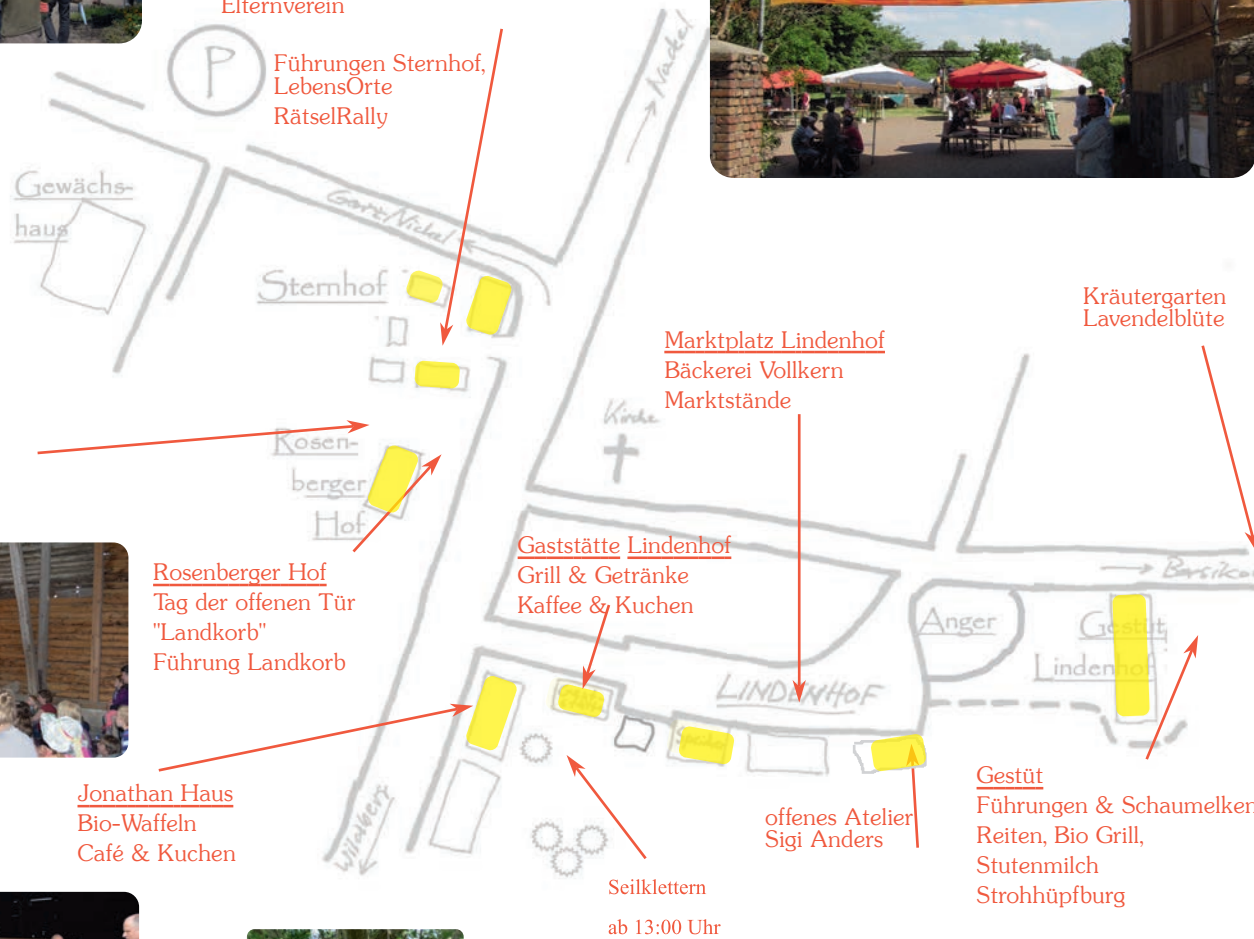

### Kinder-Abenteuerwanderung,

Treckerfahren  
Start 15:00 Uhr Rosenberger Hof

### Sternhof

15:00 Uhr Führungen  
Werkgemeinschaft / LebensOrte

### Sterns Hof-Café

Bio Speisen & Getränke,  
Grill, Kaffee & Kuchen  
Tee & Kräuterverkauf  
Kinderaktivität  
Kräuterzupfen für Kinder

Gemüsejungpflanzen  
Elternverein

(P) Führungen Sternhof,  
LebensOrte  
RätselRally

Scheune  
Puppenbühne  
14:00 Uhr

Rosenberger Hof  
Tag der offenen Tür  
"Landkorb"  
Führung Landkorb

Jonathan Haus  
Bio-Waffeln  
Café & Kuchen

1. Hoffest 1997 auf dem Sternhof